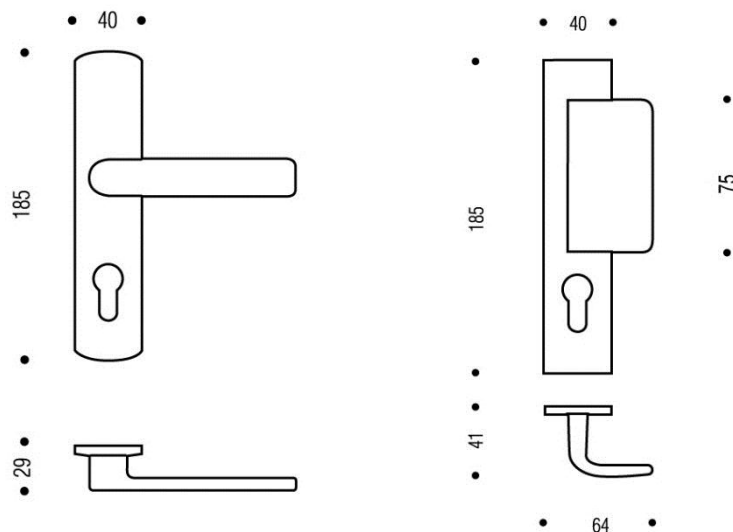

### Gamme :

- Version double béquille ou poignée de tirage côté extérieur
- Version petite plaque
- Perçages :
  - Bec de cane
  - Clé I
  - Clé L
  - Condamnation simple
  - Condamnation à voyant
- Finition :
  - Chrome miroir

### Descriptif technique :

- Béquille en zamak
- Ensemble monobloc : béquille et plaque solidarisées
- Piliers taraudés intégrés et vis invisibles côté extérieur
- Carré de 7mm
- Vis de fixation M4 entraxe 165mm